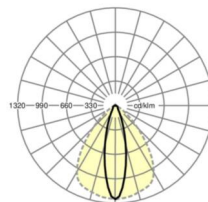

CHARAKTERYSTYKA

Numer katalogowy	19520026160
Numer EAN	4020863429783
Numer taryfy celnej	94051190
Znak jakości	IP 20, Klasa ochrony I, ENEC10 VDE, F, HACCP DIN10500/Żywność/IFS-przydatność do zastosowania/BRC, Indoor, CE
Klasa odporności IK	IK03 (-20°C bis 35°C)
Temperatura otoczenia	ta -20°C do 35°C
Szczególne właściwości	Ready for IoT
Okres gwarancji	5 lata
Możliwość dofinansowania ze środków państwowych	BEG – dofinansowanie do domów energooszczędnych (ważne tylko dla Niemiec)

ELEKTROTECHNIKA

Zasilacz	Elektroniczny sterownik DALI2 (1 szt.)
Moc systemowa	36W
Napięcie sieciowe	230V/50Hz
Automat z bezpiecznikami (prąd rozruchowy)	17 szt./B10, 28 szt./B16, 29 szt./C10, 47 szt./C16
Klasa efektywności energetycznej/Źródło światła	B

TECHNIKA ŚWIETLNA

Wyposażenie	LED, współczynnik oddawania barw/kolor światła CRI ≥ 80 / 6500K
Tolerancja koloru (MacAdam)	3SDCM
Nominalny strumień świetlny	6644lm
Trwałość LED	50000h L80/B10 (Tq 35°C), 70000h L80/B50 (Tq 35°C)
Wydajność oprawy	186lm/W
Kąt rozsyłu światła	25° (C0) / 100° (C90)
UGR pop./pod.	15.5 / 20.9

DEEP-LINK

<https://www.regiolum.de/pl/article/19520026160>

Odkośnik	LED 7000lm 865
ηLB	100 %
Φ ↓/↑	98 % / 2 %
UGR pop./pod.	15.5 / 20.9