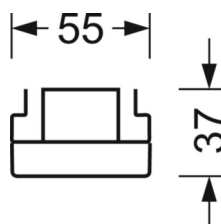

## TECHNIKA ŚWIETLNA

Wyposażenie	LED, współczynnik oddawania barw/kolor światła CRI ≥ 80 / 6500K
Tolerancja koloru (MacAdam)	3SDCM
Nominalny strumień świetlny	6644lm
Trwałość LED	50000h L80/B10 (Tq 35°C), 70000h L80/B50 (Tq 35°C)
Wydajność oprawy	186lm/W
Kąt rozsyłu światła	25° (C0) / 100° (C90)
UGR pop./pod.	15.5 / 20.9

## DEEP-LINK

<https://www.regiolum.de/pl/article/19520026160>

Odkośnik	LED 7000lm 865
ηLB	100 %
Φ ↓/↑	98 % / 2 %
UGR pop./pod.	15.5 / 20.9

**MECHANIKA**

<b>Kolor obudowy</b>	biały beskidzki RAL 9016
<b>Wymiary (DxSzxW/ŚrxW)</b>	2299mm x 55mm x 37mm
<b>Masa (netto)</b>	2.2kg
<b>Rodzaj montażu</b>	Montaż systemu szyn nośnych, Konstrukcja świetlna

**Wymiary**

<b>L</b>	2299 mm	Długość
<b>B</b>	55 mm	Szerokość
<b>H</b>	37 mm	Wysokość