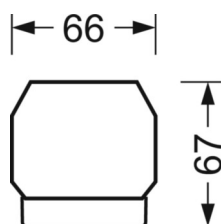

## DEEP-LINK

<https://www.regiolum.de/pl/article/19520026160>

Odkośnik	LED 7000lm 865
ηLB	100 %
Φ ↓/↑	98 % / 2 %
UGR pop./pod.	15.5 / 20.9

**MECHANIKA**

<b>Kolor obudowy</b>	biały beskidzki RAL 9016
<b>Wymiary (DxSzxW/ŚrxW)</b>	2299mm x 55mm x 37mm
<b>Masa (netto)</b>	2.2kg
<b>Rodzaj montażu</b>	Montaż systemu szyn nośnych, Konstrukcja świetlna

**Wymiary**

<b>L</b>	2299 mm	Długość
<b>B</b>	55 mm	Szerokość
<b>H</b>	37 mm	Wysokość